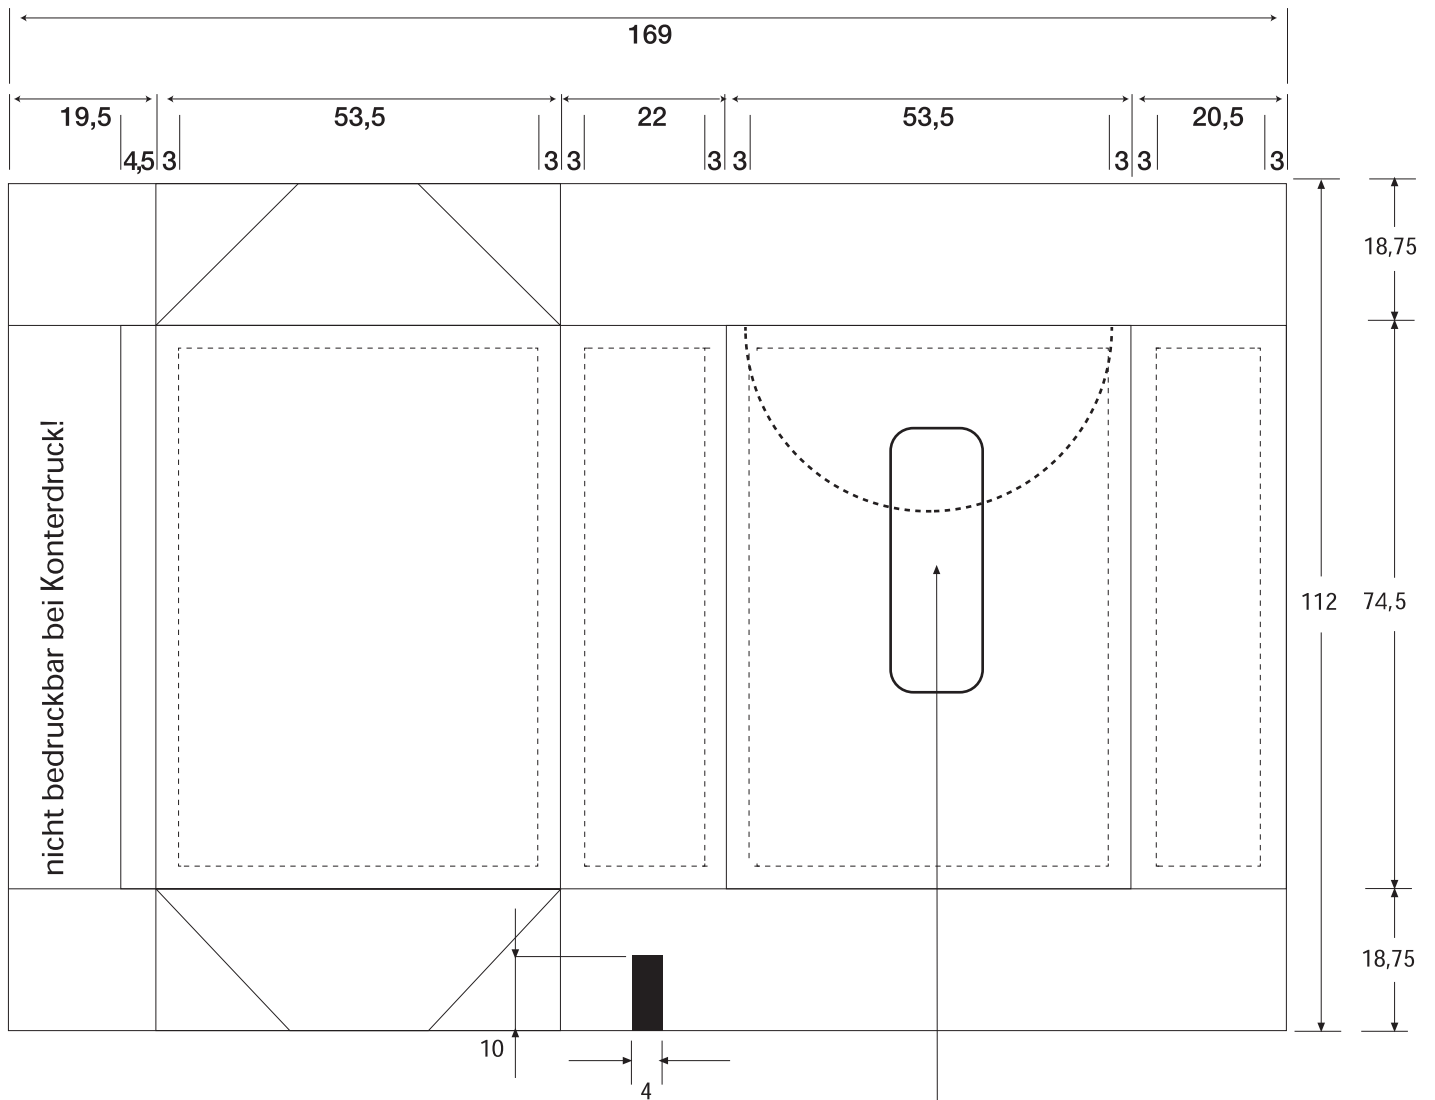

Druckstandskizze
 Maßangaben in mm
 Schraffierte Fläche bedruckt
 Konterdruck

Bedruckbare Fläche
 für Ihre Gestaltung

Fläche für Text innerhalb
 des Rahmens

Alle Maße in mm

wiederverschließbarer
 Clip überdeckt die
 darunter liegende Fläche
 teilweise