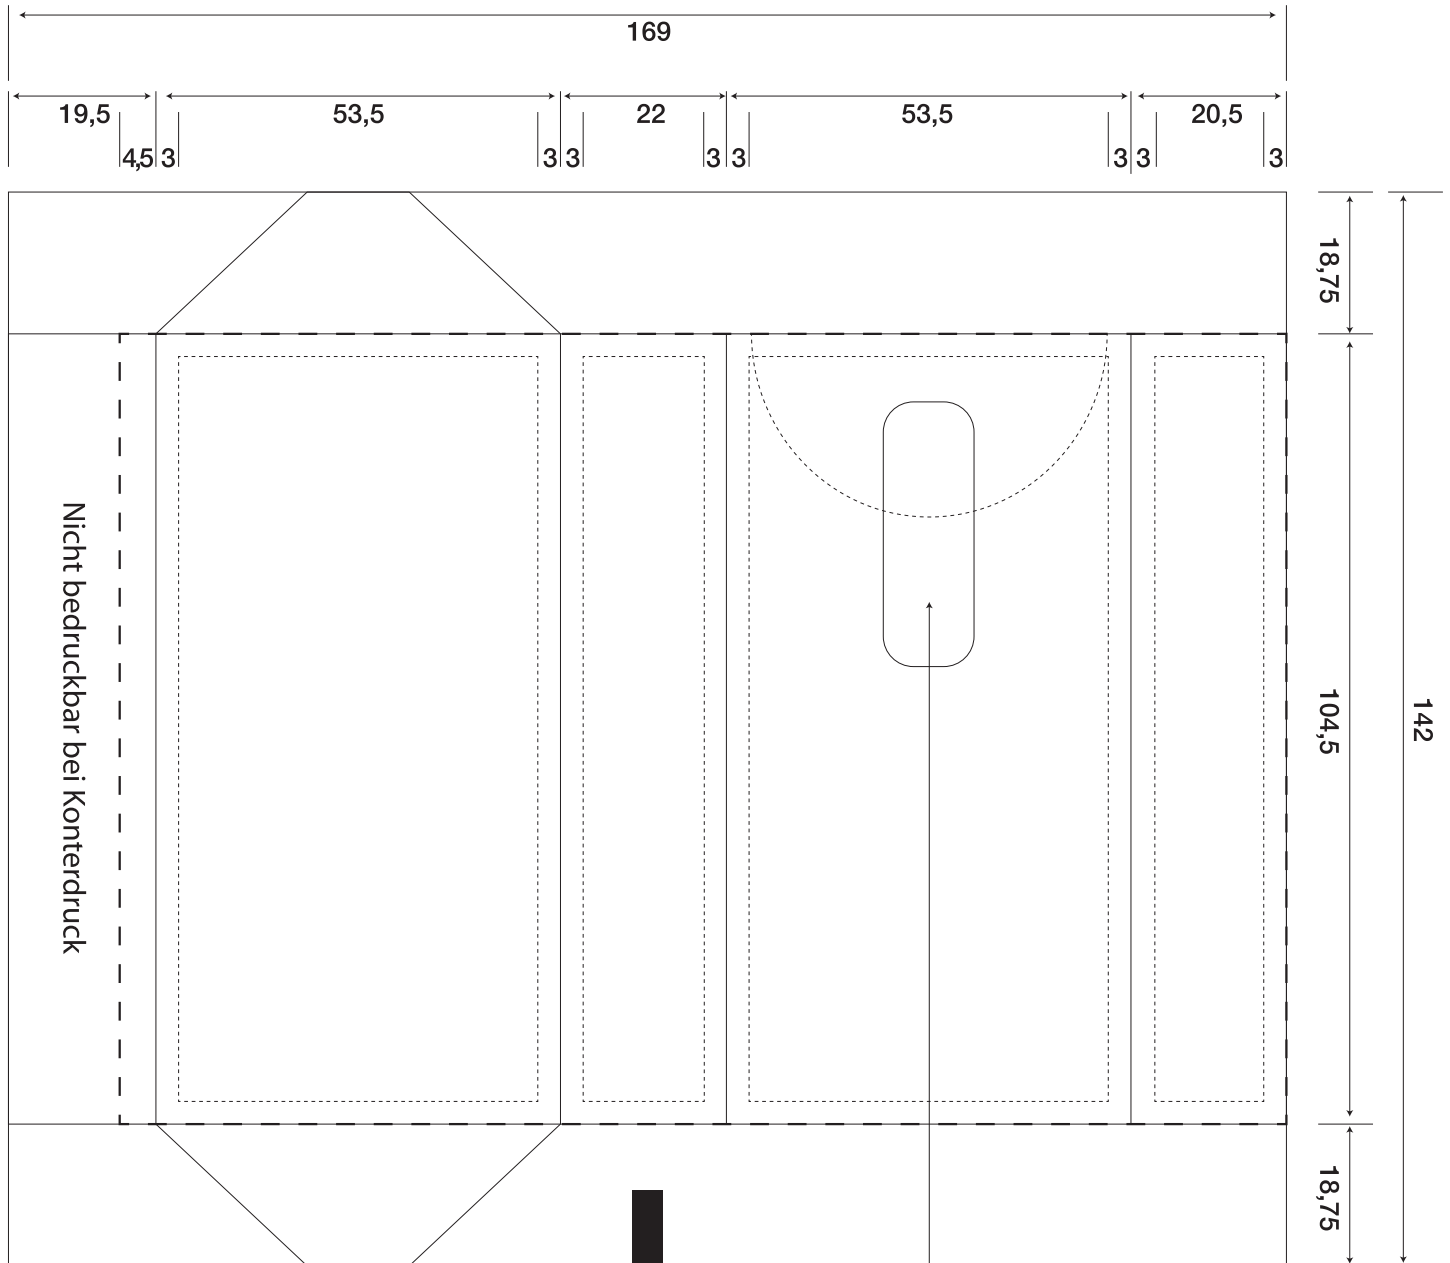

Druckstand-Skizze

für Taschentuch, 10er-Packung
wiederverschließbar

Alle Maße in mm

Bedruckbare Fläche
für Ihre Gestaltung

Fläche für Text innerhalb
des Rahmens

wiederverschließbarer
Clip überdeckt die
darunter liegende Fläche
teilweise