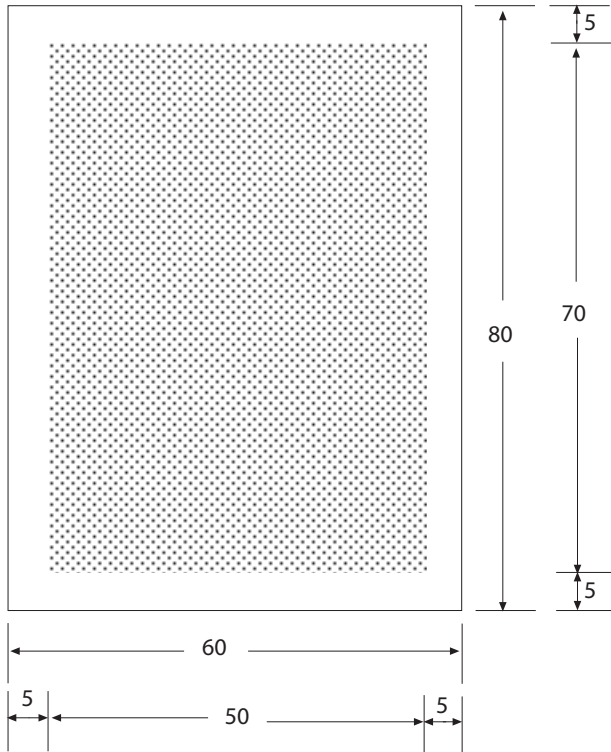

Datenblatt  
Erfrischungstuch / Brillenputztuch

 bedruckbare  
Fläche

Maße in mm