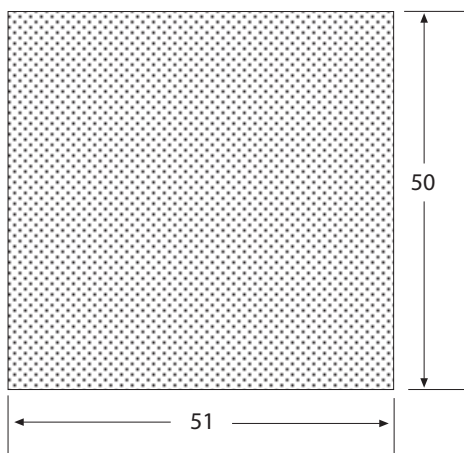

Datenblatt
Alkoholtupfer

 bedruckbare
Fläche

Maße in mm